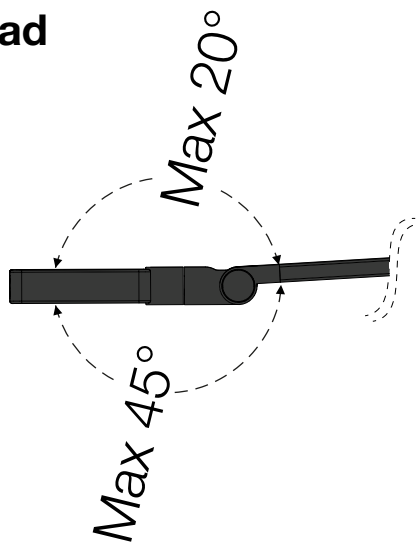

□ 810-L10W

■ 810-L10B

LYKKE - lamp

Side view - lamp head

□ 810-L10W

■ 810-L10B

LYKKE - lamp

Front view

Oriented view - adapter