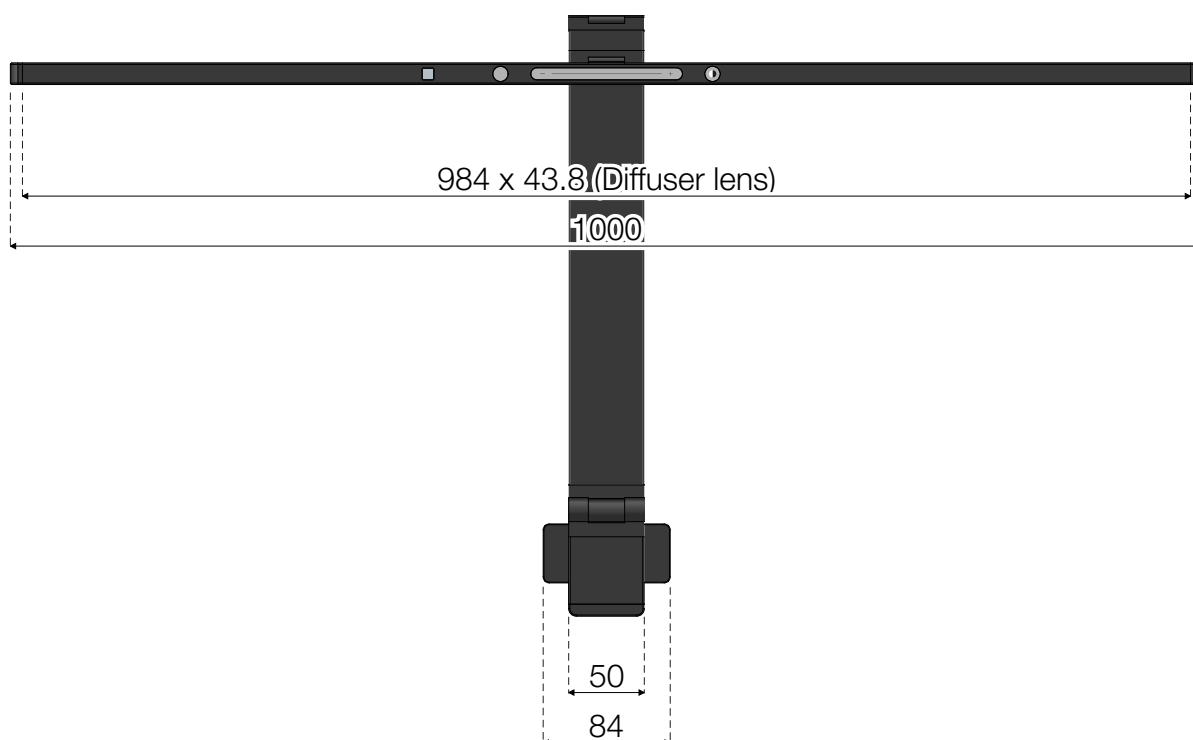

□ 810-L10W

■ 810-L10B

LYKKE - lamp

Side view - lamp head

□ 810-L10W

■ 810-L10B

LYKKE - lamp

Front view

Oriented view - adapter