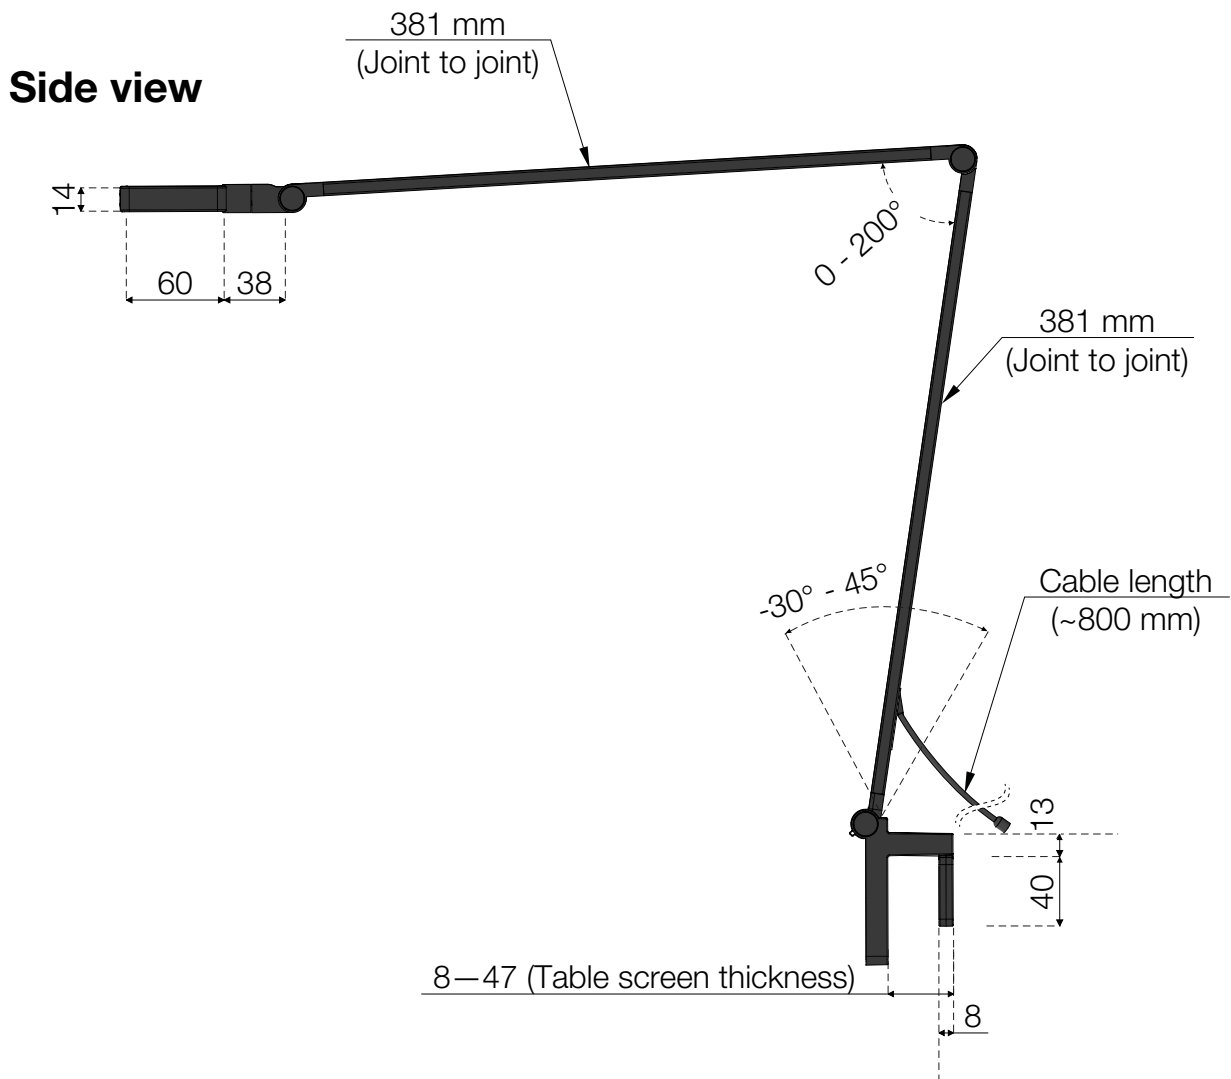

□ 810-L10W

■ 810-L10B

LYKKE - lamp

Side view - lamp head

□ 810-L10W

■ 810-L10B

LYKKE - lamp

Front view

Oriented view - adapter